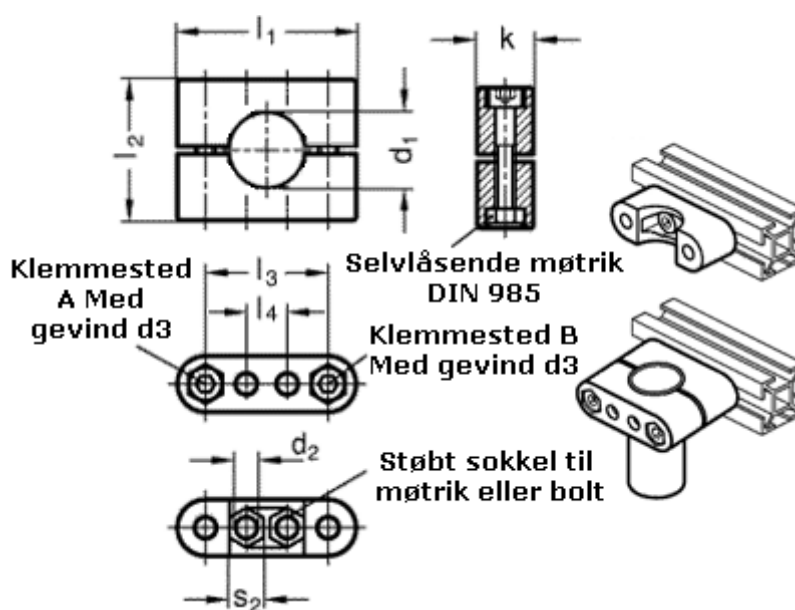

Varenummer: 20231B402SW  
Beskrivelse: E+G  
Rørholder GN231-B40-22-SW

## Mål

$d_1 = 40$	$s_2 = 17$
$d_2 = 11.0$	
$d_3 = M10$	
$k = 27$	
$l_1 = 100$	
$l_2 = 80$	
$l_3 = 73$	
$l_4 = 30$	